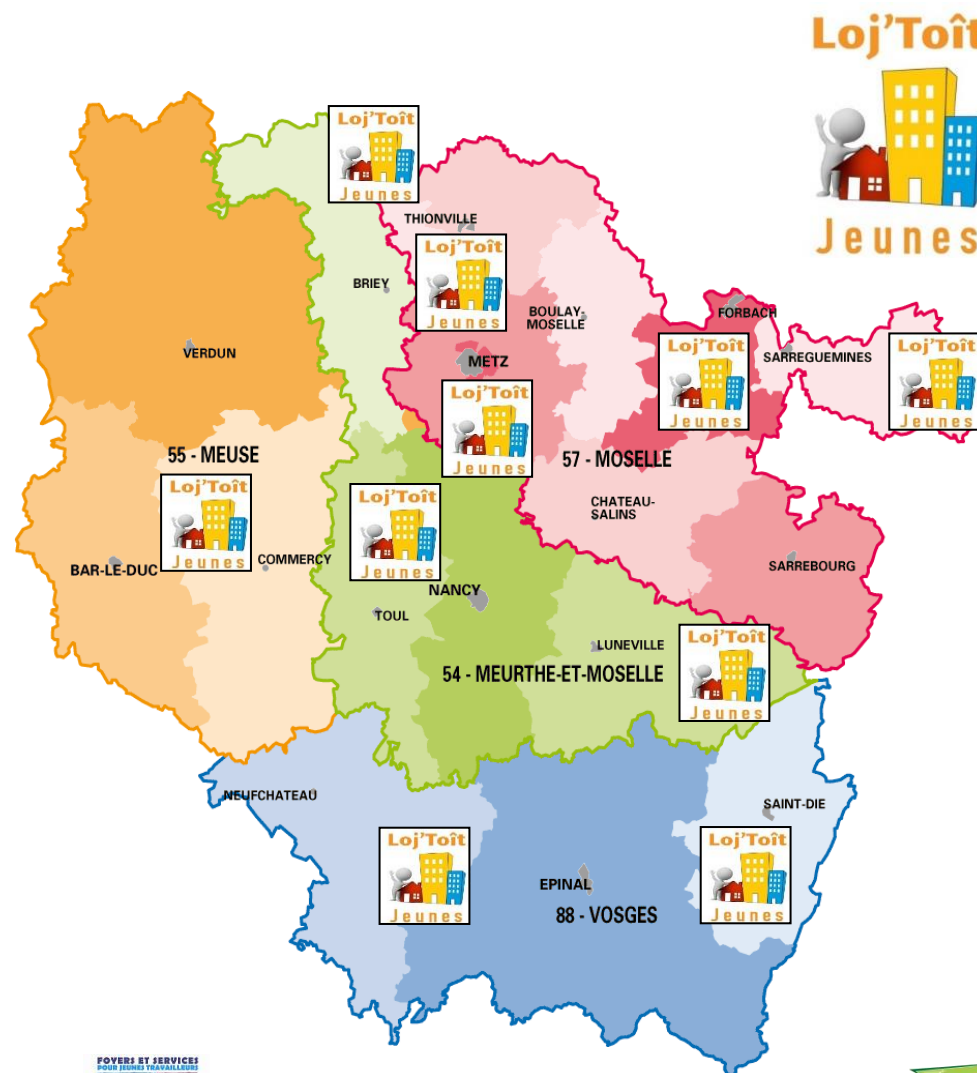

La Colocation

Sites internet spécialisés, petites annonces, bouche à oreille, annonces dans les écoles.

La Chambre chez l'Habitant

Associations spécialisées, Sites de petites annonces, bouche à oreille...

- N'hésitez pas à contacter les Missions locales, les Mairies et Communautés de communes qui pourront vous donner des informations sur les solutions d'hébergement adaptées aux jeunes sur le secteur concerné.

Le dispositif Loj'Toît - Grand Est

Besoin d'aide pour trouver un logement au plus proche de ton stage/emploi/formation ?

Loj'Toît

Jeunes

Loj'Toît est un dispositif d'accompagnement visant à faciliter l'accès au logement des jeunes de plus de 16 ans en mobilité sur le territoire du Grand Est. Il fédère ainsi différentes structures qui interviennent sur le territoire pour le logement des jeunes.